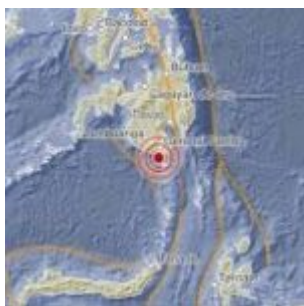

Terremoto de magnitude 7,8 atinge Filipinas, mata 35 e deixa 200 feridos

Category: GERAL,MUNDO

escrito por Maria Luiza | 10 de junho de 2026

Ao menos 35 pessoas morreram e mais de 200 ficaram feridas após um forte terremoto de magnitude 7,8 atingir, na manhã desta segunda, 8, a região de Mindanao, no sul das Filipinas. O tremor, registrado no mar, perto da província de Sarangani, provocou o desabamento de prédios, deslizamentos de terra, cortes de energia e pânico entre moradores de várias cidades, especialmente em General Santos, importante pólo portuário e de exportação de atum. As autoridades ainda trabalham na busca por desaparecidos e na retirada de vítimas presas sob escombros.

O terremoto ocorreu por volta das 7h37, no horário local, com epicentro próximo à costa e profundidade estimada entre 33 e 35 quilômetros, segundo dados de monitoramento sismológico. O abalo foi sentido em diferentes áreas de Mindanao e também em regiões vizinhas. Imagens divulgadas por agências internacionais mostram edifícios danificados, telhados destruídos, vidraças quebradas e moradores correndo para áreas abertas. Em General Santos, parte de um prédio onde funcionava uma lanchonete desabou, enquanto equipes de emergência tentavam dimensionar os danos.

Alerta de tsunami e réplicas

O tremor também gerou ondas de tsunami de cerca de um metro em áreas costeiras próximas e levou à emissão de alertas para o sul das Filipinas, norte da Indonésia, Malásia e Japão. Depois de algumas horas de monitoramento, os avisos foram cancelados, mas moradores de áreas litorâneas chegaram a ser orientados a deixar suas casas e buscar locais mais altos. Réplicas – tremores secundários, geralmente de menor magnitude, que ocorrem na mesma área e nas proximidades de uma falha geológica após um terremoto principal – continuaram sendo registradas ao longo do dia, algumas de forte intensidade, o que manteve a população em alerta e dificultou o trabalho das equipes de resgate.