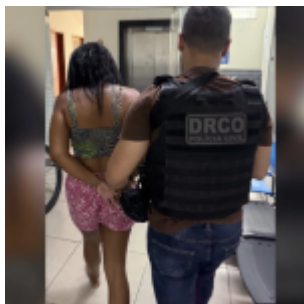

Polícia prende 'orientadora' de facção criminosa em operação no bairro do Guamá

Category: GERAL, PARÁ

escrito por Alice Ketllen | 26 de maio de 2026

Uma mulher investigada por integrar uma organização criminosa foi presa preventivamente pela Polícia Civil na em Belém. Ela é apontada pelas investigações como ocupante da função de “orientadora” de uma facção que atua no bairro da Cremação.

A captura foi realizada por agentes da Delegacia de Repressão às Facções Criminosas (DRFC), com o apoio do Grupo de Trabalho de Facções (GTF/NIP). A suspeita foi localizada e detida no bairro vizinho, o Guamá, após ações de monitoramento e inteligência de campo.

A prisão desta mulher faz parte dos desdobramentos da operação “Hemostasia”, deflagrada pelas forças de segurança pública em abril deste ano. A ofensiva tem como finalidade principal desarticular a cadeia de comando de grupos criminosos que operam em território paraense.