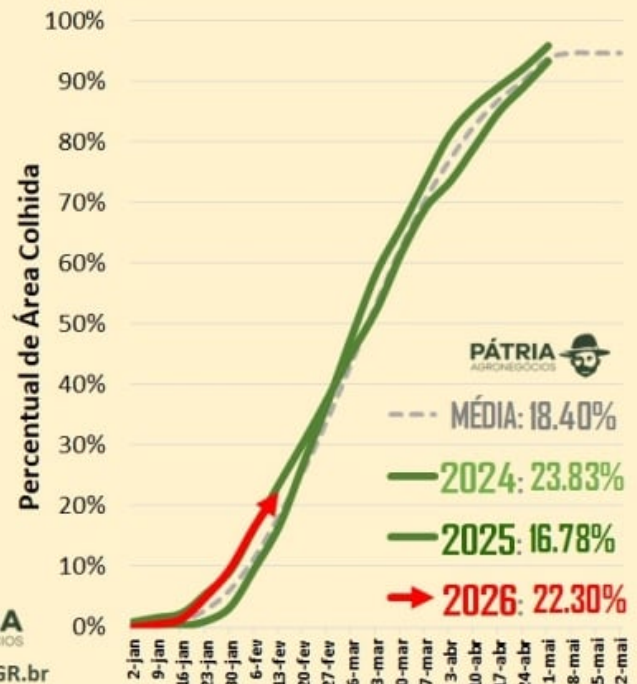

Pátria: Colheita da soja alcança 22,3% da área total do Brasil

Category: BRASIL,GERAL

escrito por Ayumi Yohanna Miyamoto | 16 de fevereiro de 2026

O total colhido de soja em 2026 chegou a 22,30% da área total. Em 2025, o montante colhido neste momento era de 16,78%, em 2024 era de 23,83% e na média dos últimos 5 anos foi de 18,40% para este mesmo período do ano.

fig.01: MAPA DE COLHEITA **ATUAL**

fonte: PATRIA.AGR.br

fig.02: AVANÇO DE COLHEITA **HISTÓRICA** NO BRASIL

fig.03: AVANÇO DE COLHEITA **POR ESTADO**

Colheita: **MATO GROSSO**

Colheita: **MATO GROSSO DO SUL**

Colheita: **GOIÁS**

Colheita: **RIO GRANDE DO SUL**

Colheita: **PARANÁ**

Colheita: **MINAS GERAIS**

Colheita: **SANTA CATARINA**

Colheita: **SÃO PAULO**

Colheita: **TOCANTINS**

Colheita: **BAHIA**

Colheita: **PIAUI**

Colheita: **MARANHÃO**

VISÃO PÁTRIA: Colheita perde ritmo em meio a chuvas excessivas no centro-norte brasileiro. Percentual colhido ainda supera a média dos últimos 05 anos, porém volume colhido na semana foi menor do que nas semanas anteriores. Relatos de produtividade apontam resultados abaixo do esperado em regiões importantes, como no MT, PR, GO, TO e MS.