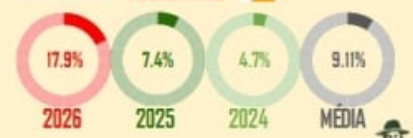

Pátria: Colheita da soja alcança 22,3% da área total do Brasil

Category: BRASIL,GERAL

escrito por Ayumi Yohanna Miyamoto | 16 de fevereiro de 2026

O total colhido de soja em 2026 chegou a 22,30% da área total. Em 2025, o montante colhido neste momento era de 16,78%, em 2024 era de 23,83% e na média dos últimos 5 anos foi de 18,40% para este mesmo período do ano.

fig.01: MAPA DE COLHEITA **ATUAL**

fonte: PATRIA.AGR.br

fig.02: AVANÇO DE COLHEITA **HISTÓRICA** NO BRASIL

fig.03: AVANÇO DE COLHEITA **POR ESTADO**

Colheita: **MATO GROSSO**

Colheita: **MATO GROSSO DO SUL**

Colheita: **GOIÁS**

Colheita: **RIO GRANDE DO SUL**

Colheita: **PARANÁ**

Colheita: **MINAS GERAIS**

Colheita: **SANTA CATARINA**

Colheita: **SÃO PAULO**

Colheita: **TOCANTINS**

Colheita: **BAHIA**

Colheita: **PIAUI**

Colheita: **MARANHÃO**

VISÃO PÁTRIA: Colheita perde ritmo em meio a chuvas excessivas no centro-norte brasileiro. Percentual colhido ainda supera a média dos últimos 05 anos, porém volume colhido na semana foi menor do que nas semanas anteriores. Relatos de produtividade apontam resultados abaixo do esperado em regiões importantes, como no MT, PR, GO, TO e MS.