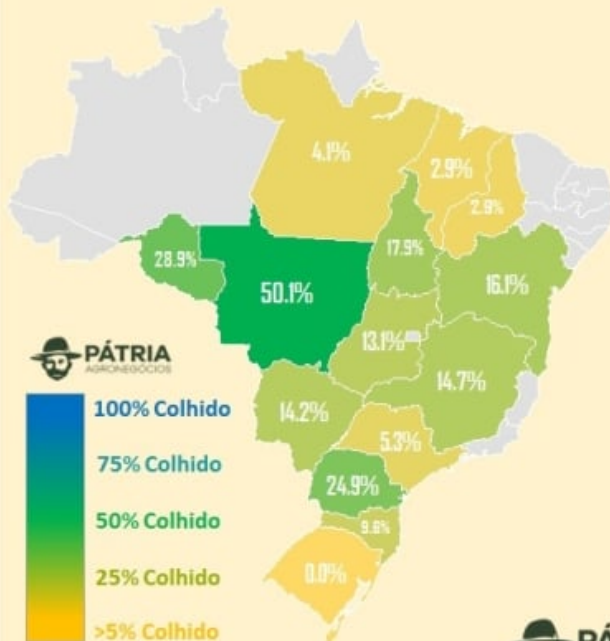

Pátria: Colheita da soja alcança 22,3% da área total do Brasil

Category: BRASIL,GERAL

escrito por Ayumi Yohanna Miyamoto | 16 de fevereiro de 2026

O total colhido de soja em 2026 chegou a 22,30% da área total. Em 2025, o montante colhido neste momento era de 16,78%, em 2024 era de 23,83% e na média dos últimos 5 anos foi de 18,40% para este mesmo período do ano.

fig.01: MAPA DE COLHEITA **ATUAL**

fonte: PATRIA.AGR.br

fig.02: AVANÇO DE COLHEITA **HISTÓRICA** NO BRASIL

fig.03: AVANÇO DE COLHEITA **POR ESTADO**

Colheita: **MATO GROSSO**

Colheita: **MATO GROSSO DO SUL**

Colheita: **GOIÁS**

Colheita: **RIO GRANDE DO SUL**

Colheita: **PARANÁ**

Colheita: **MINAS GERAIS**

Colheita: **SANTA CATARINA**

Colheita: **SÃO PAULO**

Colheita: **TOCANTINS**

Colheita: **BAHIA**

Colheita: **PIAUI**

Colheita: **MARANHÃO**

VISÃO PÁTRIA: Colheita perde ritmo em meio a chuvas excessivas no centro-norte brasileiro. Percentual colhido ainda supera a média dos últimos 05 anos, porém volume colhido na semana foi menor do que nas semanas anteriores. Relatos de produtividade apontam resultados abaixo do esperado em regiões importantes, como no MT, PR, GO, TO e MS.