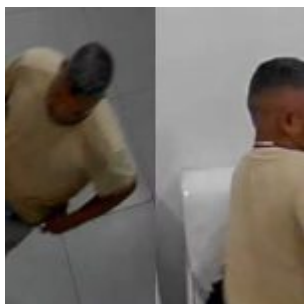

# Mulher é atacada por assaltante em lavanderia de Ananindeua; rosto de suspeito é filmado

Category: GERAL, PARÁ

escrito por Maria Luiza | 21 de maio de 2026

Uma mulher ficou gravemente ferida após ser atacada por um assaltante dentro de uma lavanderia no bairro do Aurá, em Ananindeua, na madrugada desta quarta-feira (20). O crime foi gravado por câmeras de segurança

A vítima foi socorrida e levada para o Hospital Metropolitano de Ananindeua. Ela recebeu atendimento médico e já teve alta.

A vítima aguardava sentada na área do estabelecimento, localizado na avenida principal do Aurá, por volta de 3h45, quando foi surpreendida pelo criminoso.

O suspeito chegou ao local usando capacete, se aproximou da mulher e anunciou o assalto. O alvo seria o celular da vítima. Em seguida, os dois entraram em luta corporal.

Durante a briga, a mulher sofreu ferimentos nos braços, pernas e pescoço. Em determinado momento, ela conseguiu retirar o capacete do agressor, e parte do rosto do suspeito foi registrada por uma câmera de segurança do local.