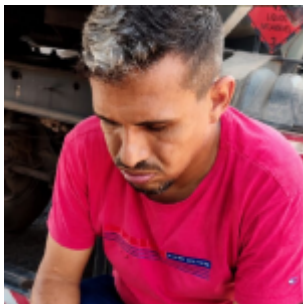

# Motociclista morre em grave acidente na BR-222, em Marabá

Category: GERAL, PARÁ

escrito por Alice Ketllen | 10 de julho de 2026

MARABÁ (PA) – Um grave acidente de trânsito registrado na manhã desta sexta-feira (10/7), por volta das 11h, no km 7 da BR-222, em frente ao Grupo Zucatelli, no Núcleo Nova Marabá, em Marabá, no sudeste do Pará, resultou na morte de Flávio de Sousa Melo, de 23 anos. Uma mulher, apontada como funcionária do Grupo Zucatelli, também ficou gravemente ferida e foi socorrida.

De acordo com informações preliminares, a colisão causou ainda danos materiais aos veículos envolvidos. Equipes do Serviço de Atendimento Móvel de Urgência (Samu) foram acionadas e prestaram atendimento às vítimas. Flávio, no entanto, não resistiu aos ferimentos e morreu ainda no local do acidente.

A mulher ferida foi encaminhada para atendimento médico. Até o momento, não há informações oficiais sobre o estado de saúde dela.

As circunstâncias do acidente ainda serão investigadas pela Polícia Rodoviária Federal (PRF). O corpo da vítima foi removido para os procedimentos legais pela Polícia Científica do Pará, que deverá confirmar oficialmente a causa da morte após a realização da perícia.

O acidente provocou lentidão e congestionamento na BR-222 durante o atendimento da ocorrência e a remoção dos veículos

envolvidos.

Fonte: PORTAL DEBATE e Publicado Por: Jornal Folha do Progresso 10/07/2026/17:16:40