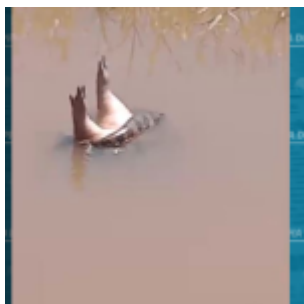

# Moradores registram sucuri enrolada em capivara em frente ao Lago Municipal Novo Progresso (PA); vídeo

Category: GERAL,NOVO PROGRESSO,PARÁ  
escrito por Chellsen Carneiro | 8 de junho de 2026

Moradores de Novo Progresso foram surpreendidos na tarde deste sábado (06) por uma cena rara registrada em frente ao Lago Municipal.

Uma grande sucuri foi vista enrolada em uma capivara dentro de um córrego, em um possível ataque para captura da presa.

O flagrante foi feito por frequentadores do local, que registraram imagens e vídeos do momento. Em poucas horas, o conteúdo se espalhou por diversos grupos de WhatsApp e plataformas digitais, gerando repercussão entre os moradores.

O Lago Municipal abriga uma rica fauna silvestre e é comum a presença de capivaras, jacarés, tartarugas, aves e serpentes. Por estar localizado em uma área cercada por vegetação e ambientes alagados, o local oferece condições favoráveis para a sobrevivência desses animais.

A sucuri, considerada uma das maiores cobras do mundo, não possui veneno. Sua técnica de caça consiste em imobilizar a presa através da constrição, envolvendo o animal com o corpo até impedir seus movimentos.