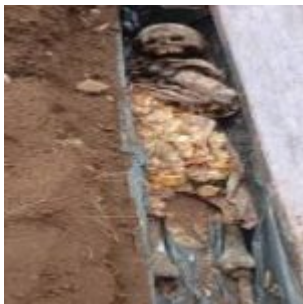

# Morador que encontrou caixão com ossada humana em quintal de casa alugada fazia horta e havia se mudado há uma semana

Category: BRASIL,GERAL

escrito por Maria Luiza | 10 de abril de 2026

Morador que encontrou caixão com ossada humana em quintal de casa alugada fazia horta

Em nota, a Polícia Científica informou que a ossada foi recolhida para análise forense e coleta de material genético para tentativa de identificação. Nesta sexta (10), uma nova busca será feita no terreno para tentar localizar outros vestígios que possam auxiliar a esclarecer o caso.

Nas redes sociais, a esposa dele, Sandra Francelino dos Santos, contou que o casal estava morando no local havia aproximadamente sete dias quando o marido, Gilmar Ribeiro, começou a revirar a terra para plantar uma horta no quintal e acabou encontrando o caixão enterrado (assista acima).

Dentro, havia flores artificiais e uma ossada humana, aparentemente de um adulto. Após a verificação inicial, os policiais fecharam novamente o caixão e isolaram a área.

Fonte: gl e Publicado Por: Jornal Folha do Progresso  
10/04/2026/07:13:39