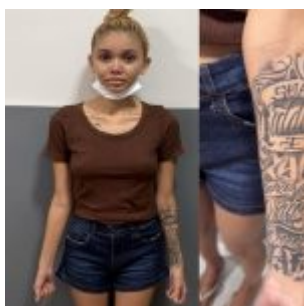

Integrante do Comando Vermelho com mandado de prisão por homicídio em Castelo de Sonhos é presa pela polícia no MT

Category: GERAL, REGIÃO

escrito por Adecio Piran | 9 de abril de 2026

Integrante do Comando Vermelho com mandado de prisão por homicídio em Castelo de Sonhos é presa pela polícia no MT

A Polícia Civil de Novo Progresso (PA) prendeu, nesta quarta-feira, 8 de abril de 2026, na cidade de Vera (MT), Allyne da Silva Pereira, de 24 anos. Segundo a polícia, ela estava foragida da justiça do Pará com mandado de prisão preventiva, suspeita de ter participada de um homicídio em novembro de 2025 no distrito de Castelo De Sonhos, no Município de Altamira no Pará. Conforme investigação da Policia, Alyne cometeu o crime vinculado à facção criminosa Comando Vermelho.

Alyne é paraense e integrante da facção criminosa Comando Vermelho no Pará.

Os agentes cumpriram um mandado de prisão preventiva expedido contra ela.

***FATO*:** No dia 25/11/2025, foi localizado, no distrito de Castelo dos Sonhos, um corpo enterrado com sinais de tortura e