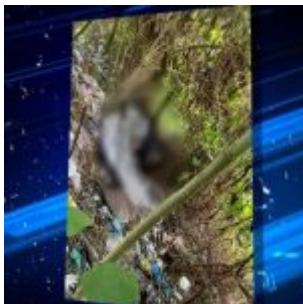

Corpo encontrado em aterro em interior do Pará

Category: GERAL, PARÁ

escrito por Maria Luiza | 6 de maio de 2026

Um cenário isolado e de acesso complicado se tornou peça central em uma investigação policial no sudeste do Pará. A descoberta de um corpo no aterro sanitário de Itupiranga mobilizou autoridades e levantou a suspeita de ligação com um caso recente de desaparecimento.

De acordo com informações iniciais, o cadáver foi localizado em uma área de difícil alcance dentro do aterro do município, o que exigiu esforço das equipes para chegar até o ponto e realizar os primeiros procedimentos.

A Polícia Civil assumiu o caso e iniciou as investigações para esclarecer as circunstâncias da morte, que ainda são desconhecidas. Peritos foram acionados para analisar o local e levantar indícios que possam ajudar na identificação da vítima e na possível causa do óbito.

Familiares de um jovem que estava desaparecido compareceram ao aterro após saberem da ocorrência. Eles acreditam que o corpo encontrado possa ser do rapaz, embora a confirmação oficial dependa de exames periciais.