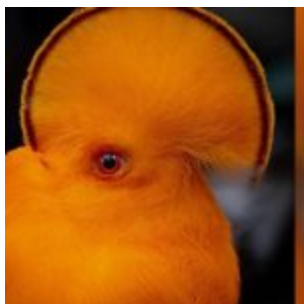

Ave rara impressiona com aparência única na Amazônia

Category: GERAL, MEIO AMBIENTE

escrito por Maria Luiza | 5 de maio de 2026

Um registro do fotógrafo brasileiro Bruno Boni, conseguiu algo raro que impressiona até quem já está acostumado com a diversidade da natureza. Ele capturou a imagem de um galo-da-serra, uma das aves mais únicas e difíceis de encontrar no mundo.

O que mais chama atenção é a aparência incomum da ave: Com um topete em formato de leque que praticamente cobre o bico e um conjunto de penas que cria uma silhueta curiosa, quase lembrando um pequeno crustáceo em meio à floresta.

A espécie vive em regiões bastante isoladas do Norte da Amazônia, especialmente nas áreas de montanha das Guianas. No Brasil, aparece em pontos específicos do Amazonas, Roraima, Pará e Amapá, sempre associada a paredões rochosos e ambientes bem preservados.